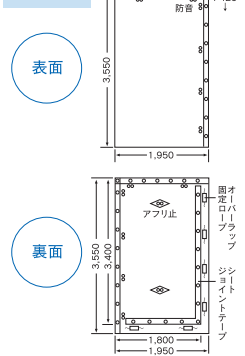

規格寸法

サイズ(m)	カラー
1.8×3.4 ※他のサイズは受注生産となります。	グレー

○ビル解体工事など、騒音を防ぐ事を目的としたシートです。
○厚さ1mmの軟質で高密度の厚手シートなので優れた遮音性と防振性があります。
○超強力ポリエステルを使用しているため丈夫で耐候性に優れた長期間の反復使用が可能です。
○防災加工を施してあります。