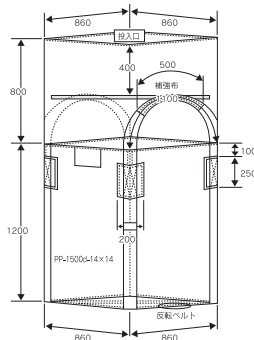

フレコンバッグ (1t用)

FK-002

FK-002

[投入口]全開
[排出口]無し
[入数]ポリプロピレン
10枚

FK-自立型

FK-自立型

[投入口]全開 [排出口]無し
[入数]ポリプロピレン10枚

FK-004

FK-004

[投入口]全開 [排出口]無し
[入数]ポリプロピレン10枚

FK-005

FK-005

[投入口]全開 [排出口]筒式φ600mm
[入数]ポリプロピレン10枚

FK-007

FK-007

[投入口]全開 [排出口]全開
[入数]ポリプロピレン10枚

フレコンバッグ[1t土のう]

品番	仕様	梱包数(枚)
002	丸型・投入口全開・排出口無し	10
003	丸型・投入口全開・排出口無し・500kgタイプ	10
004	角型・投入口全開・排出口無し	10

品番	仕様	梱包数(枚)
005	丸型・投入口全開・排出口付き(600φ排出口筒型)	10
007	丸型・投入口全開・排出口付き(排出口全開)	10
耐候性	1年耐候・3年耐候 丸型・黒