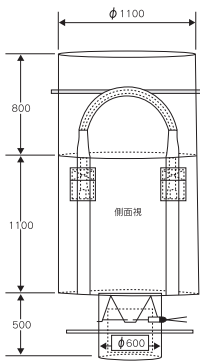

FK-005

FK-005

[投入口]全開 [排出口]筒式φ600mm
[入数]ポリプロピレン10枚