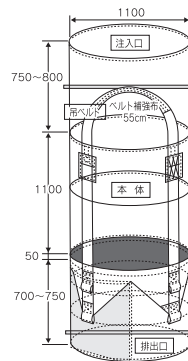

フレコンバッグ (1t用)

FK-002

FK-002

[投入口]全開
[排出口]無し
[入数]ポリプロピレン
10枚

FK-自立型

FK-自立型

[投入口]全開 [排出口]無し
[入数]ポリプロピレン10枚

FK-004

FK-004

[投入口]全開 [排出口]無し
[入数]ポリプロピレン10枚

FK-005

FK-005

[投入口]全開 [排出口]筒式φ600mm
[入数]ポリプロピレン10枚

FK-007

FK-007

[投入口]全開 [排出口]全開
[入数]ポリプロピレン10枚

フレコンバッグ[1t土のう]

品番	仕様	梱包数(枚)
002	丸型・投入口全開・排出口無し	10
003	丸型・投入口全開・排出口無し・500kgタイプ	10
004	角型・投入口全開・排出口無し	10

品番	仕様	梱包数(枚)
005	丸型・投入口全開・排出口付き(600φ排出口筒型)	10
007	丸型・投入口全開・排出口付き(排出口全開)	10
耐候性	1年耐候・3年耐候 丸型・黒