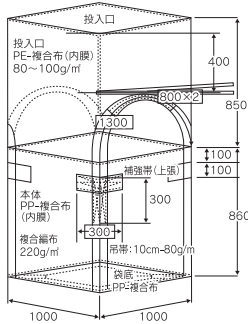

別注仕様

本体への社名・ロゴ・マークなどの印刷も承ります。キャンバス色の変更、サイズの変更も承ります。

サイズ	奥行200mm×幅300mm×高200mm	本体	高強力ターポリン
フタ部	高強力ターポリン・マジックテープ止め		
補強テープ	PPテープ50mm幅・黒色	カラー	ブルー

スパイラル式風管

	内径(φ)	下段:重量(kg)	長さ	スパイラルピッチ	スパイラル径	材質	厚さ
規格品	200	250	300	400	500	PVC ターポリン 防災加工品	t=0.5
	4.5	5.0	5.5	7.2	10.0		
	600	700	800	900	1000		
	11.8	14.1	16.0	18.4	20.3		
特注品	φ100~φ1600		100~10,000	30~750	φ2.0~φ4	—	t=0.34~0.7

特長
○わん曲した現場でも、風管は常に一定の口径を保持します。
○吸込み(負圧)にも使用できます。 ○熱溶着加工を施してあるため、気密性が保たれます。
○使用時は5m、収納時は30cm以下とコンパクトにたためます。

フレコンバッグ (1t用)

FK-002

FK-002

[投入口]全開
[排出口]無し
[入数]ポリプロピレン
10枚

FK-自立型

FK-自立型

[投入口]全開 [排出口]無し
[入数]ポリプロピレン10枚