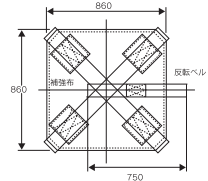

FK-004

[投入口]全開 [排出口]無し
[入数]ポリプロピレン10枚