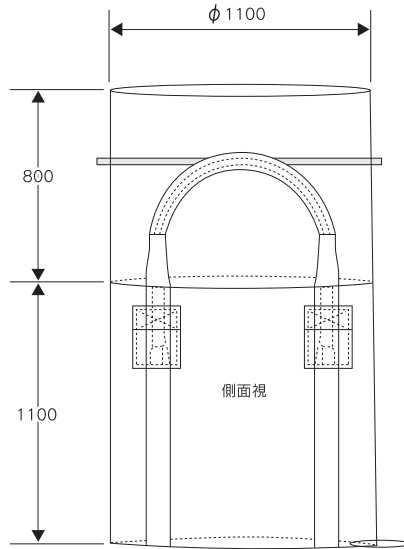

フレコンバッグ (1t用)

FK-002

FK-002

[投入口]全開
[排出口]無し
[入数]ポリプロピレン
10枚